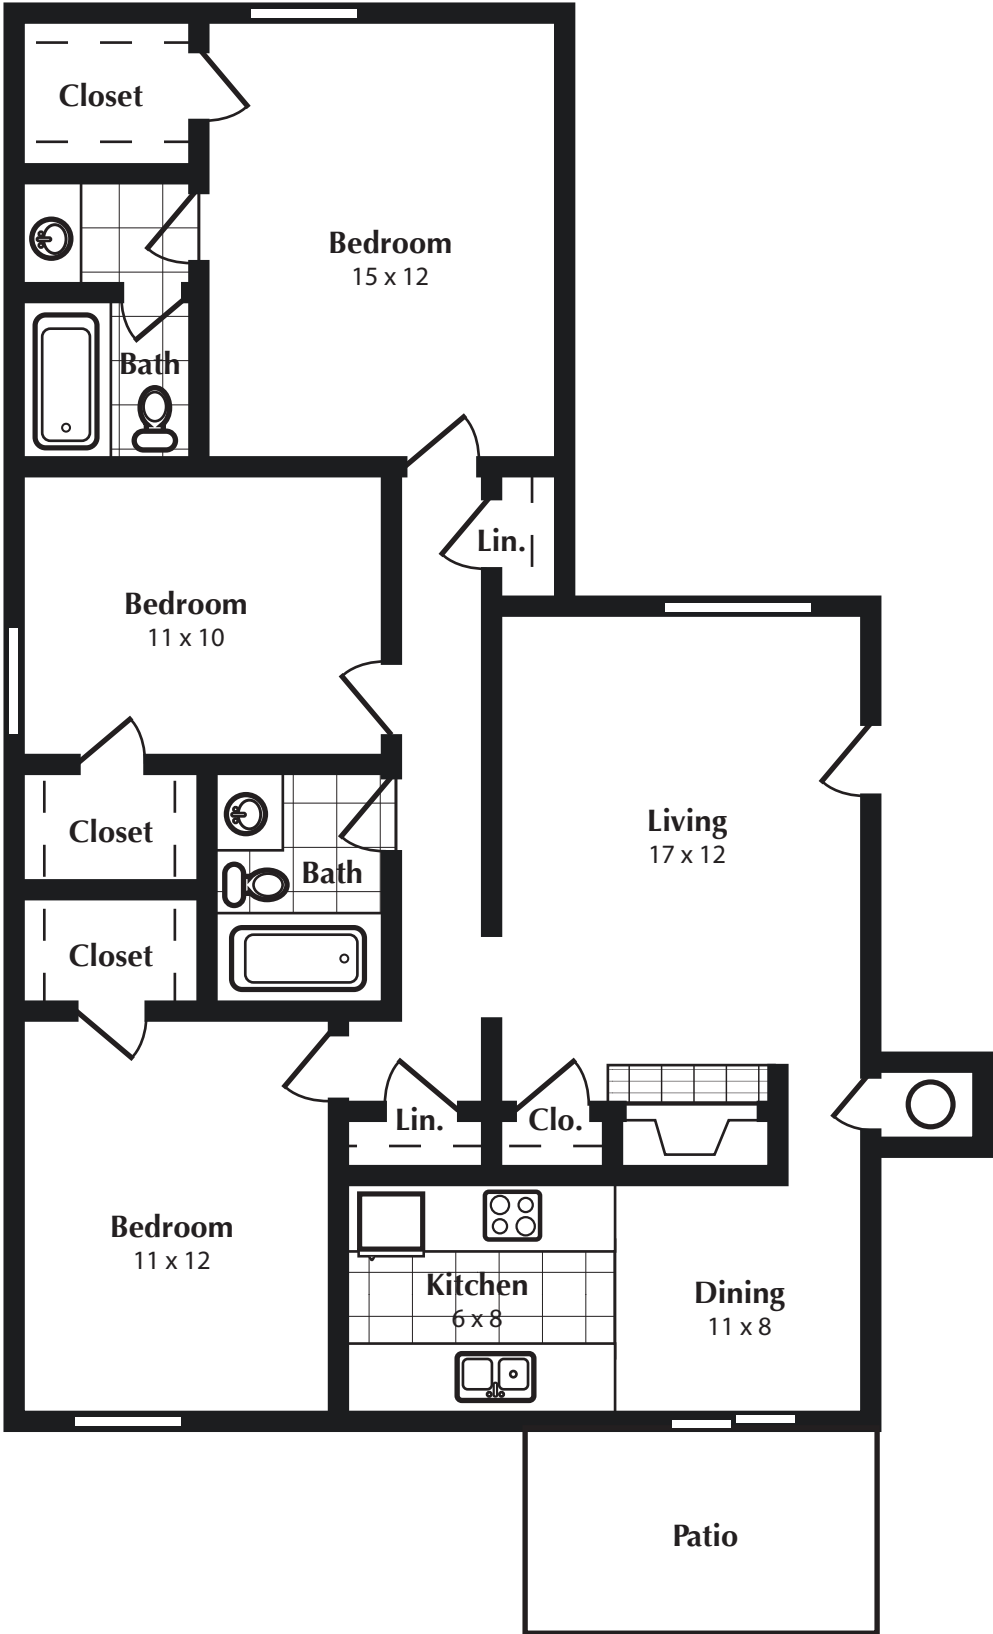

MONACO PARK

C-2 [1280 Square Feet]

5031 S. 72nd E. Avenue Tulsa, Oklahoma 74145 (918) 622-8500 fax (918) 665-1729 monacopark@leinbach.com