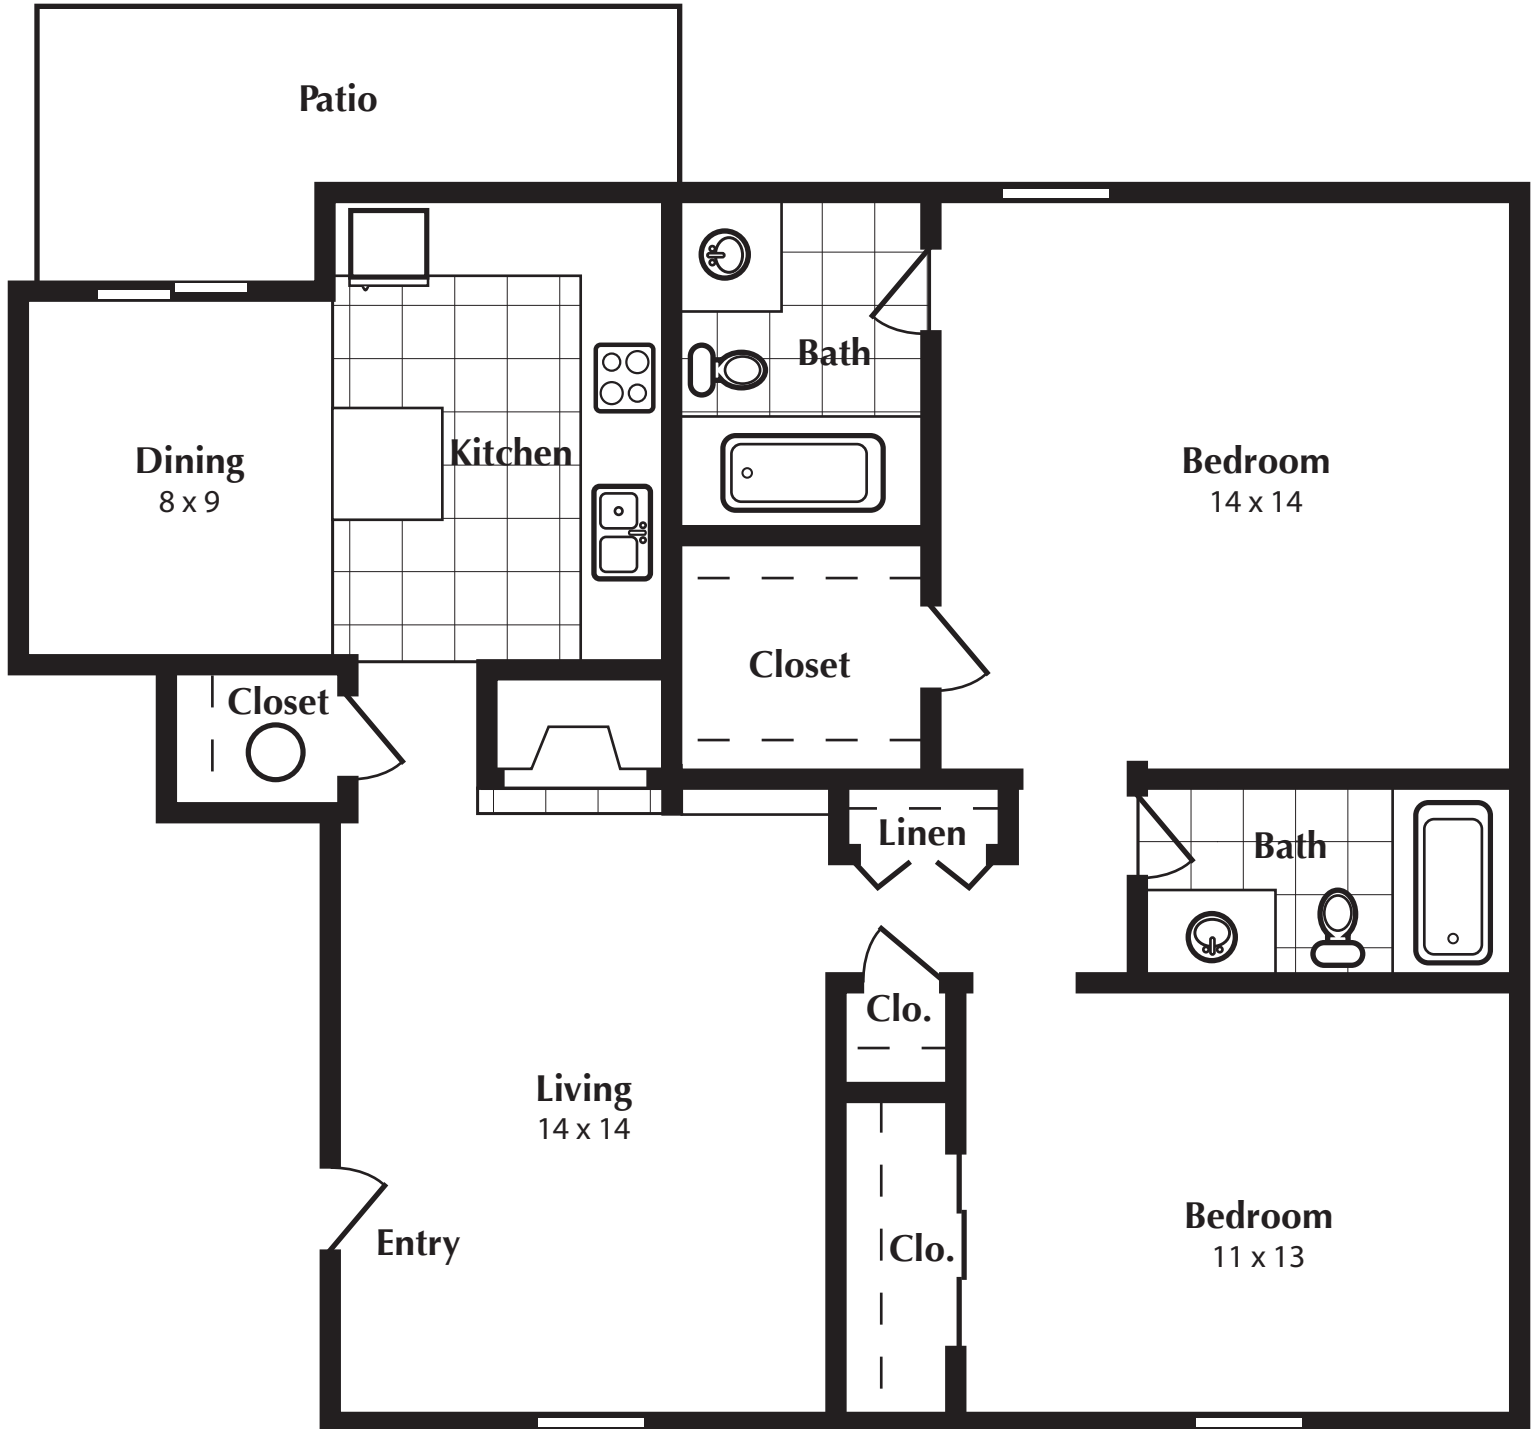

MONACO PARK

B-2 [1050 Square Feet]

5031 S. 72nd E. Avenue Tulsa, Oklahoma 74145 (918) 622-8500 fax (918) 665-1729 monacopark@leinbach.com

LEINBACH
COMPANY